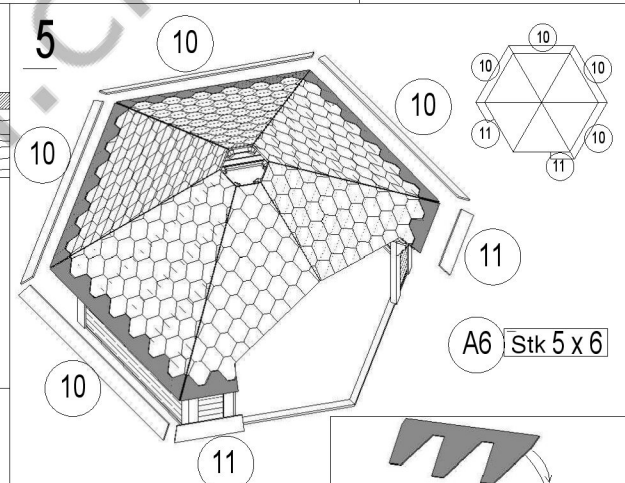

5. Nordische Grillkota 9.2m2

EXTRA