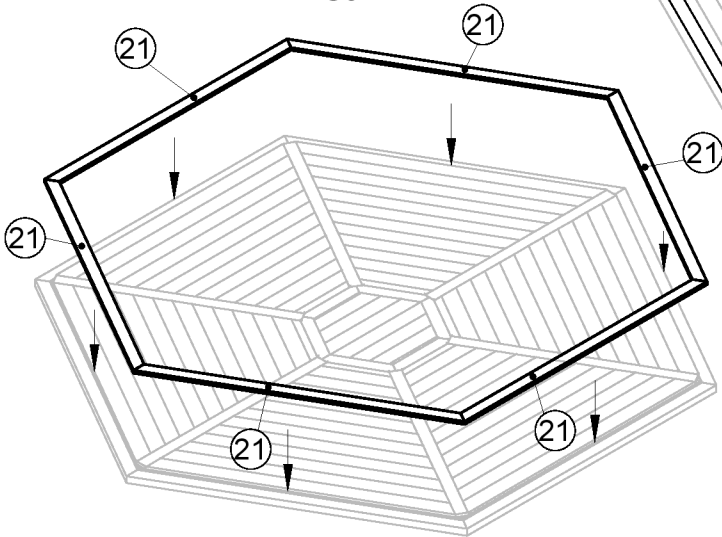

2. Schritt: