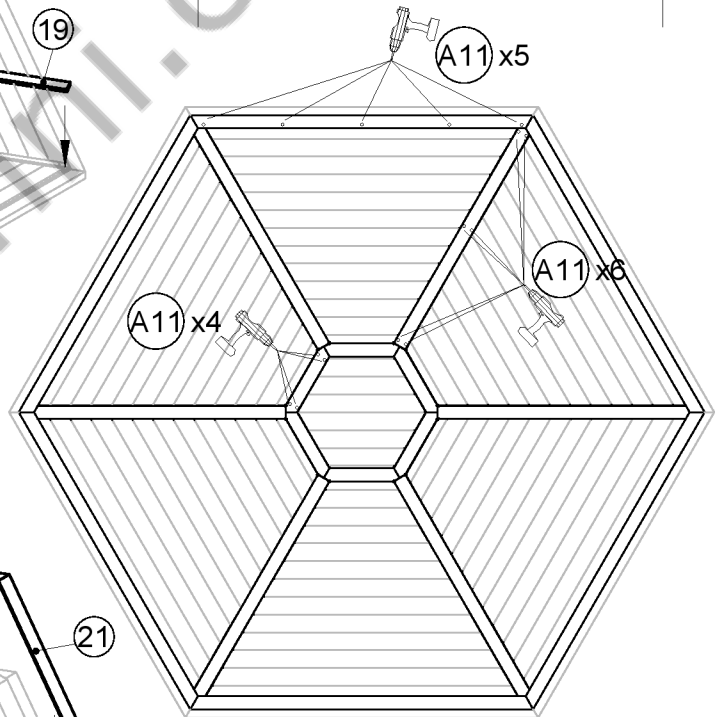

1. Schritt: