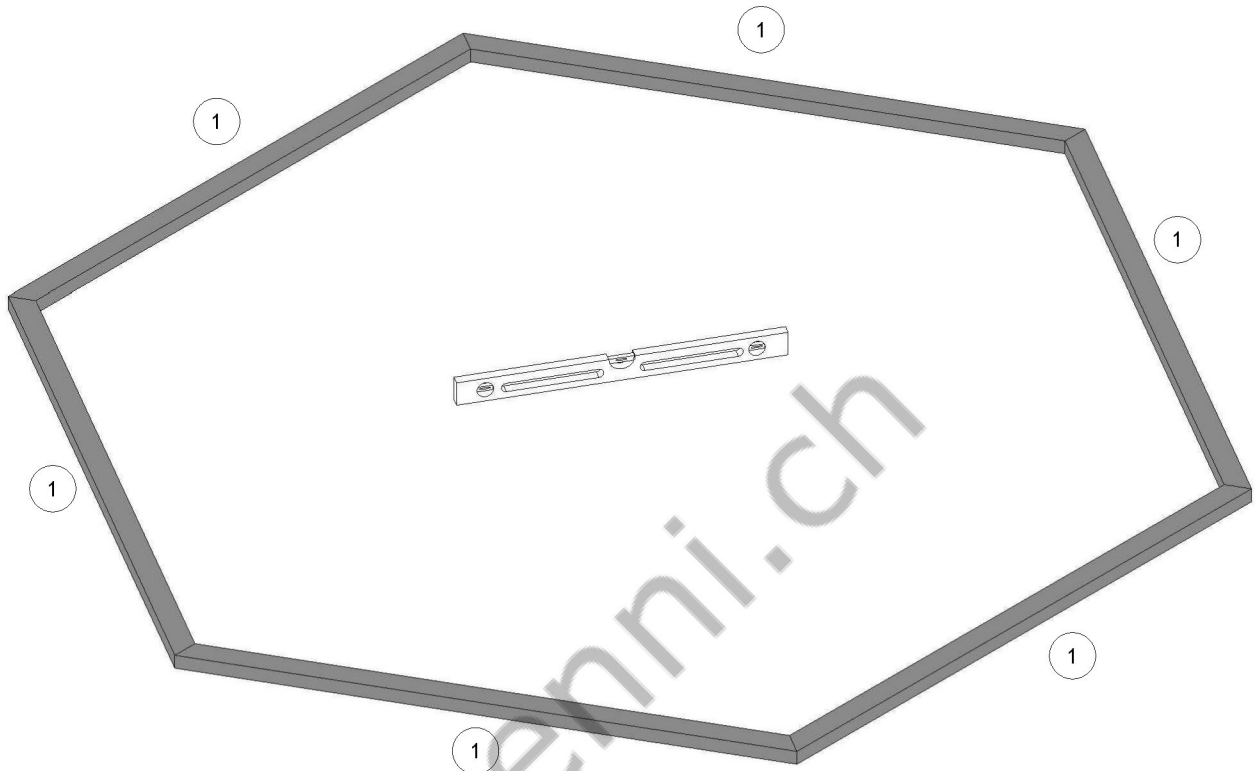

1. Nordische Grillkota 9.2m2