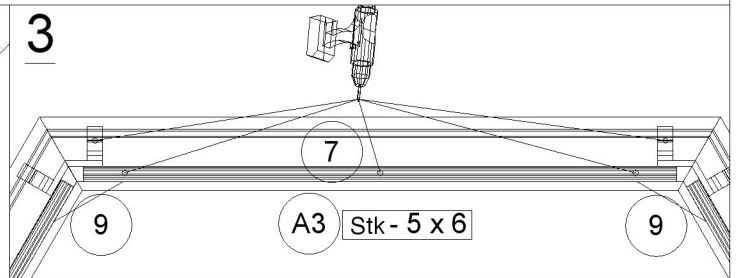

4. Nordische Grillkota 9.2m2