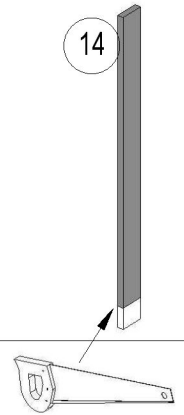

5. Nordische Grillkota 9.2m2

EXTRA