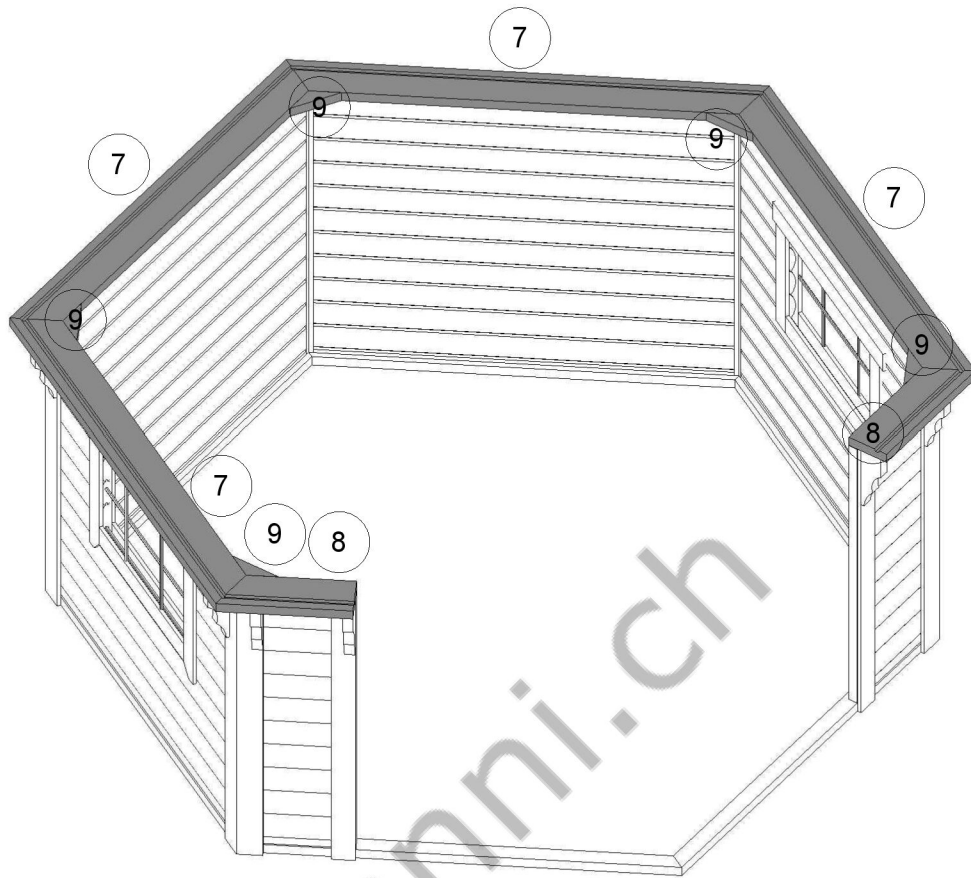

4. Nordische Grillkota 9.2m2