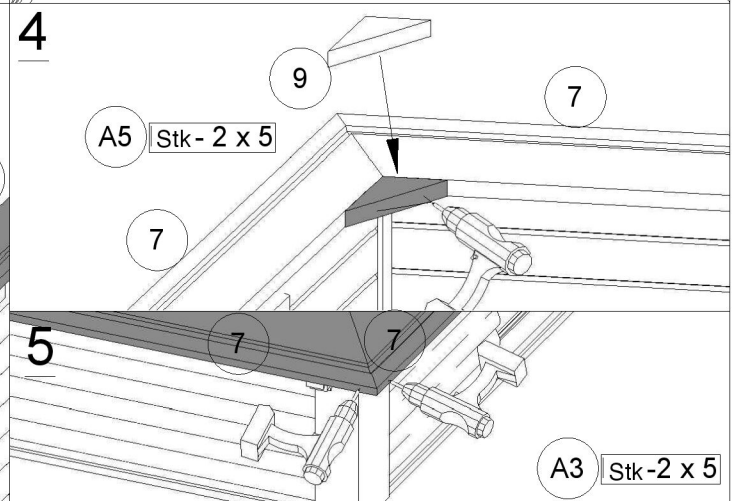

4. Nordische Grillkota 9.2m2