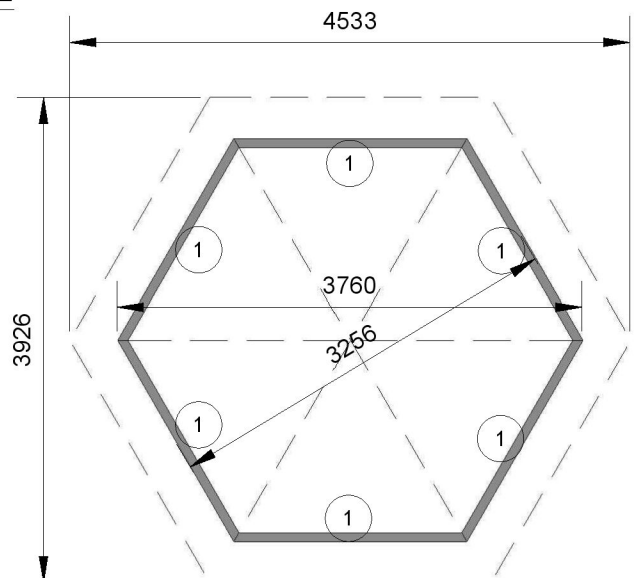

# Montageanleitung Nordische Grillkota 9.2m<sup>2</sup>

WICHTIG, BEACHTEN SIE DIE FUNDAMENT HINWEISE AUF:

[https://tuenni.ch/sauna-grill\\_fundament-planung](https://tuenni.ch/sauna-grill_fundament-planung)

# 1. Nordische Grillkota 9.2m2

Nr	Detail		Stk	
1			6	
2			2	
3			2	
4			2	
5			5	
6			1	
6.1			1	
7			4	
8			2	
9			5	
10			5	
11			2	
12			1	
12.1			1	

## 2. Nordische Grillkota 9.2m2

Nr	Detail		Stk	
13			4	
14			6	
15			5	
15.1			1	
16			2	
17			6	EXTRA
18			1	EXTRA
19			6	EXTRA
20			2	EXTRA
21			6	EXTRA
22			12	
23			4	
24			1	
25			2	
26			2	
27			2	
28			2	

# 1. Nordische Grillkota 9.2m2

1

2