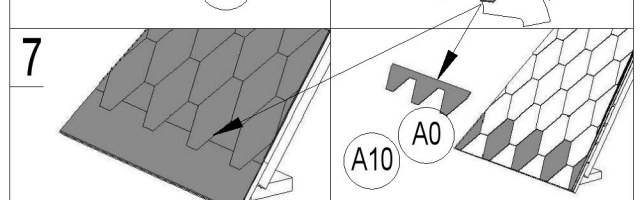

5. Nordische Grillkota 9.2m2

EXTRA