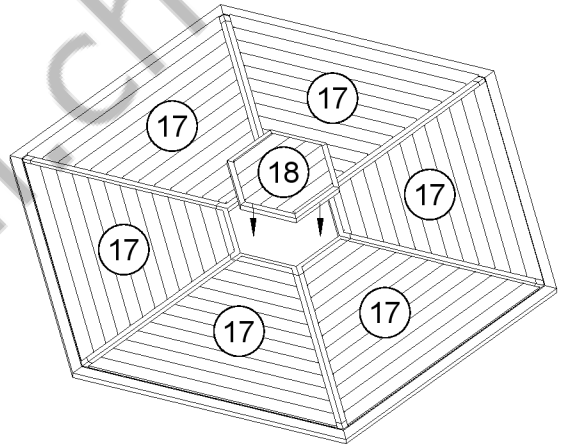

## 6. Nordische Grillkota 9.2m2 Bodenelemente

(A11) x42  
T-GC-3.5x45

1. Schritt:

2. Schritt:

3. Schritt: