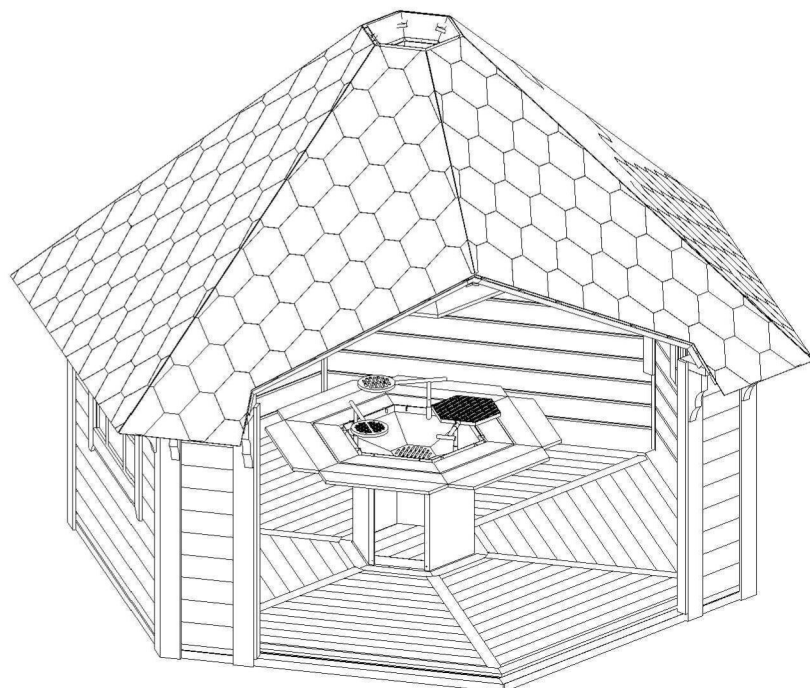

10. Nordische Grillkota 9.2m2