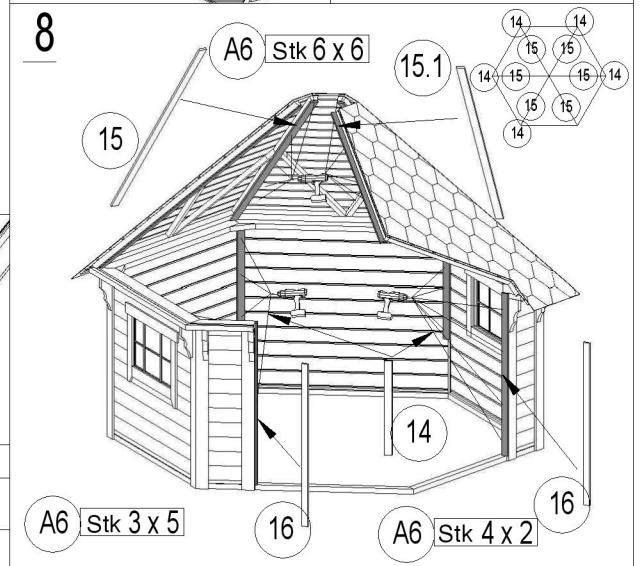

5. Nordische Grillkota 9.2m2

EXTRA