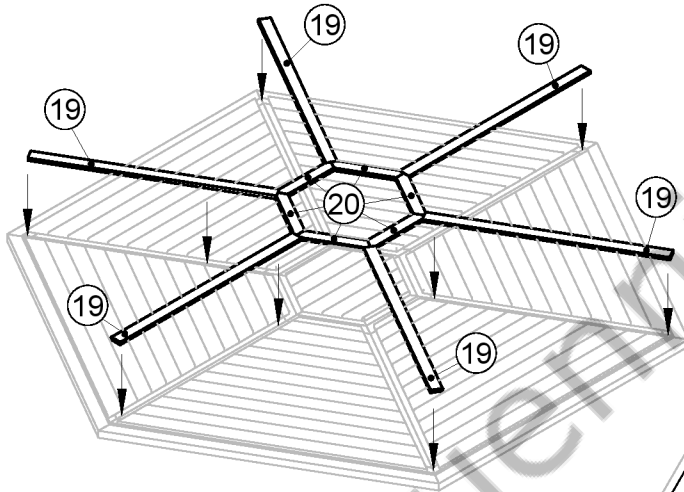

1. Schritt: