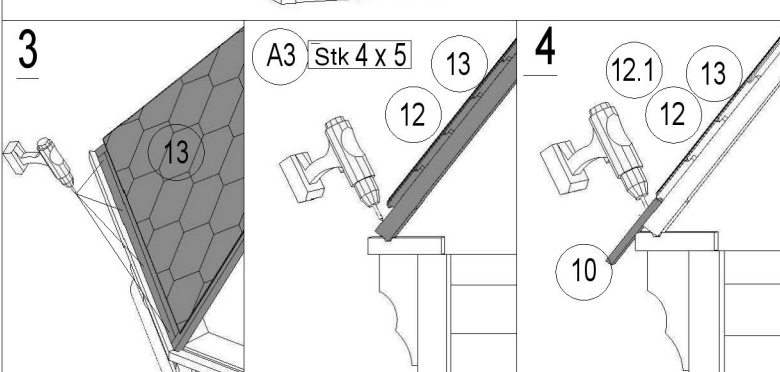

5. Nordische Grillkota 9.2m2

EXTRA