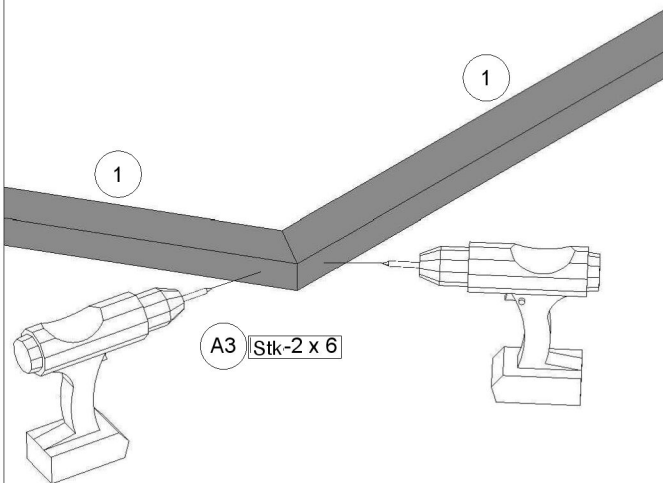

1. Nordische Grillkota 9.2m2

1

2