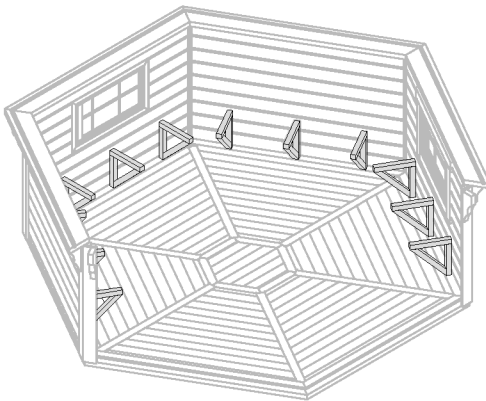

# 9. Nordische Grillkota 9.2m2 Sitzbänke

23 x 4

GR9.2-Bänke

22 x 12

GR-Bankkonsole

A6 x 75  
T-GC-6x80

1. Schritt:

2. Schritt: