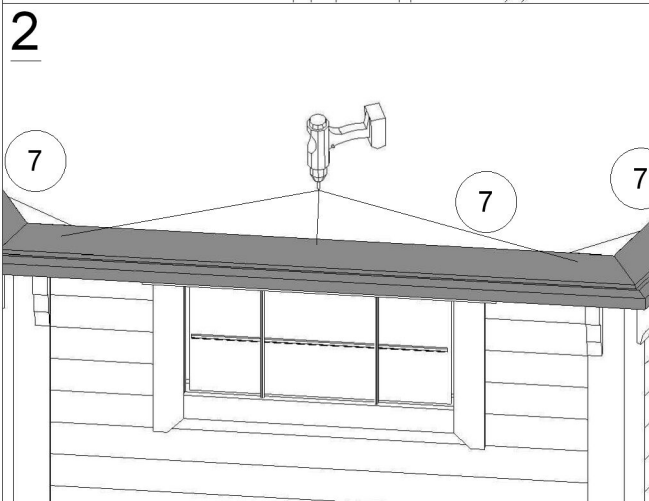

4. Nordische Grillkota 9.2m2