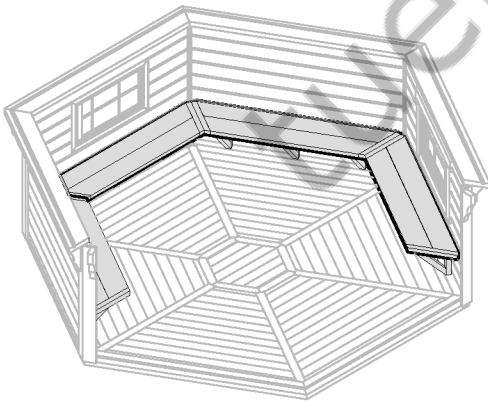

# 9. Nordische Grillkota 9.2m2 Sitzbänke

23 x 4

GR9.2-Bänke

22 x 12

GR-Bankkonsole

A6 x 75  
T-GC-6x80

1. Schritt:

2. Schritt: