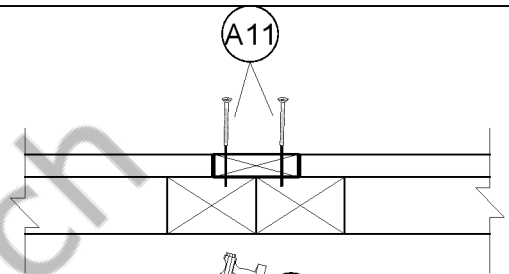

1. Schritt: