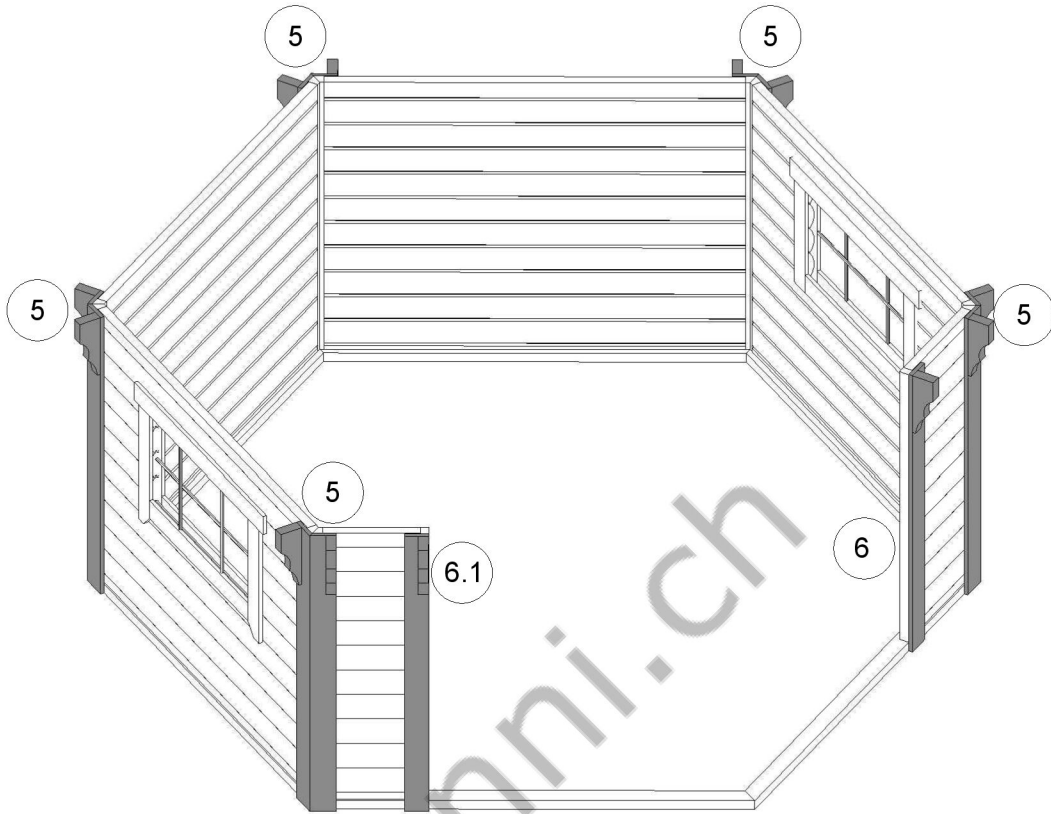

3. Nordische Grillkota 9.2m2