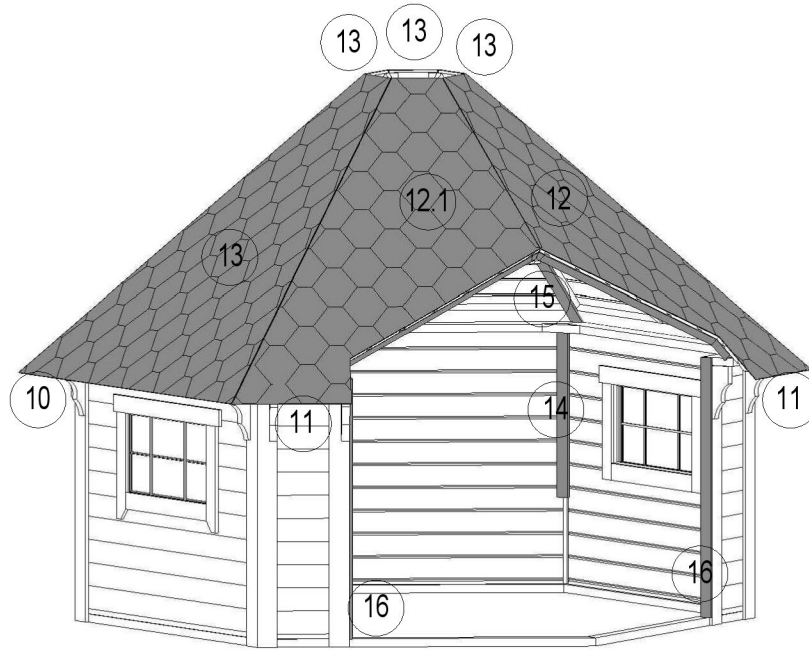

5. Nordische Grillkota 9.2m2