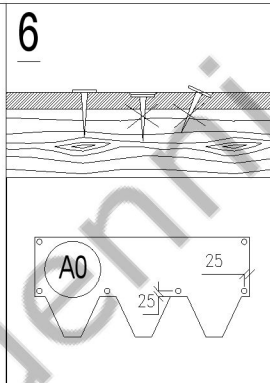

5. Nordische Grillkota 9.2m2

EXTRA