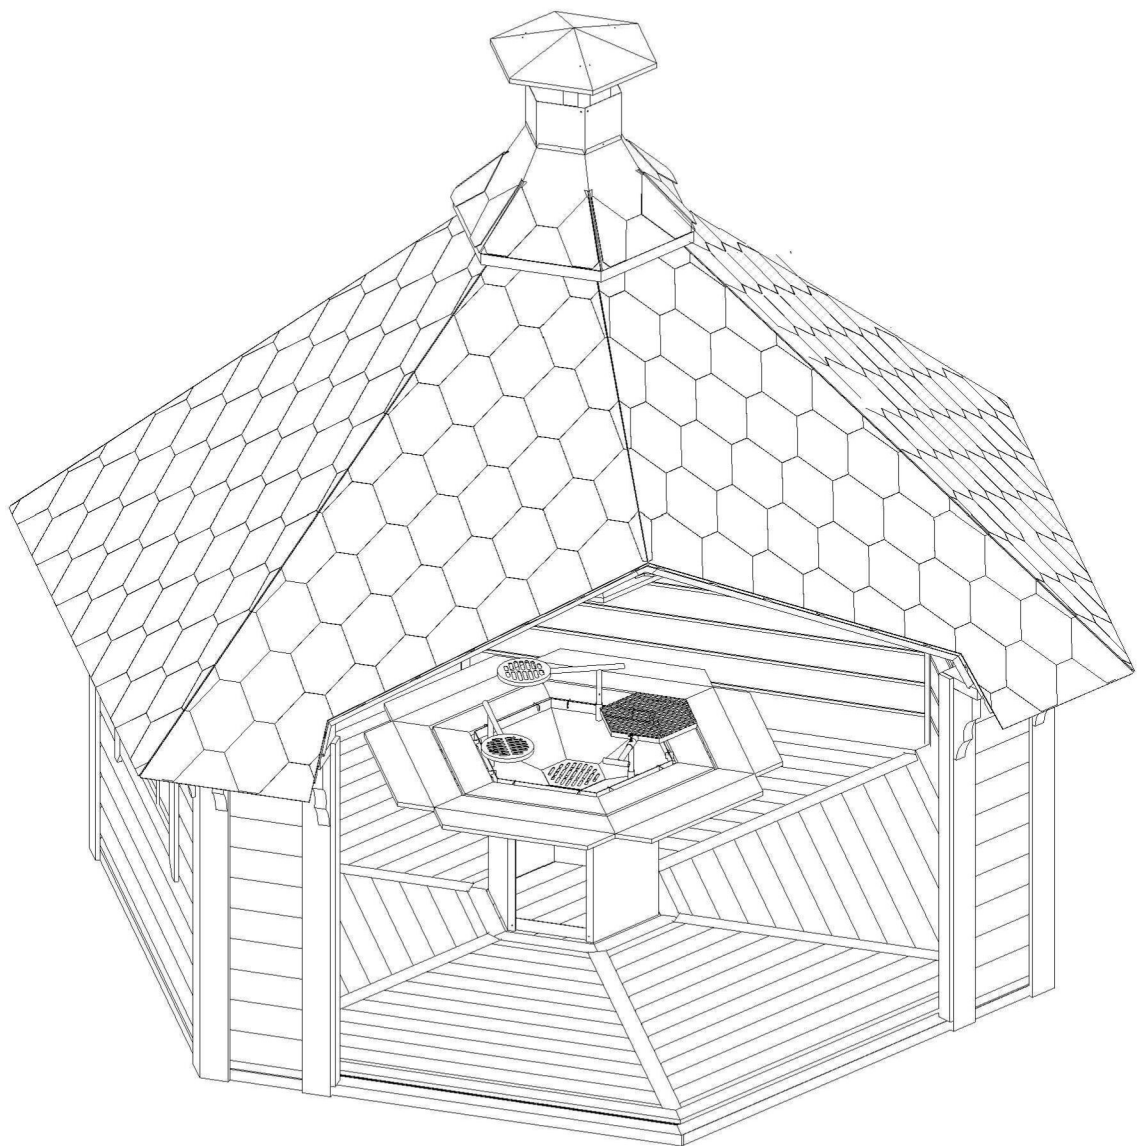

# Montageanleitung Nordische Grillkota 9.2m<sup>2</sup>

WICHTIG, BEACHTEN SIE DIE FUNDAMENT HINWEISE AUF:

[https://tuenni.ch/sauna-grill\\_fundament-planung](https://tuenni.ch/sauna-grill_fundament-planung)