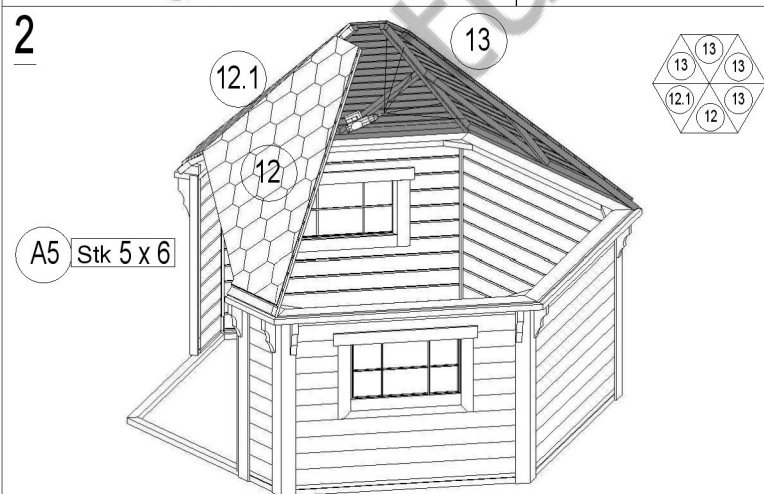

5. Nordische Grillkota 9.2m2

EXTRA